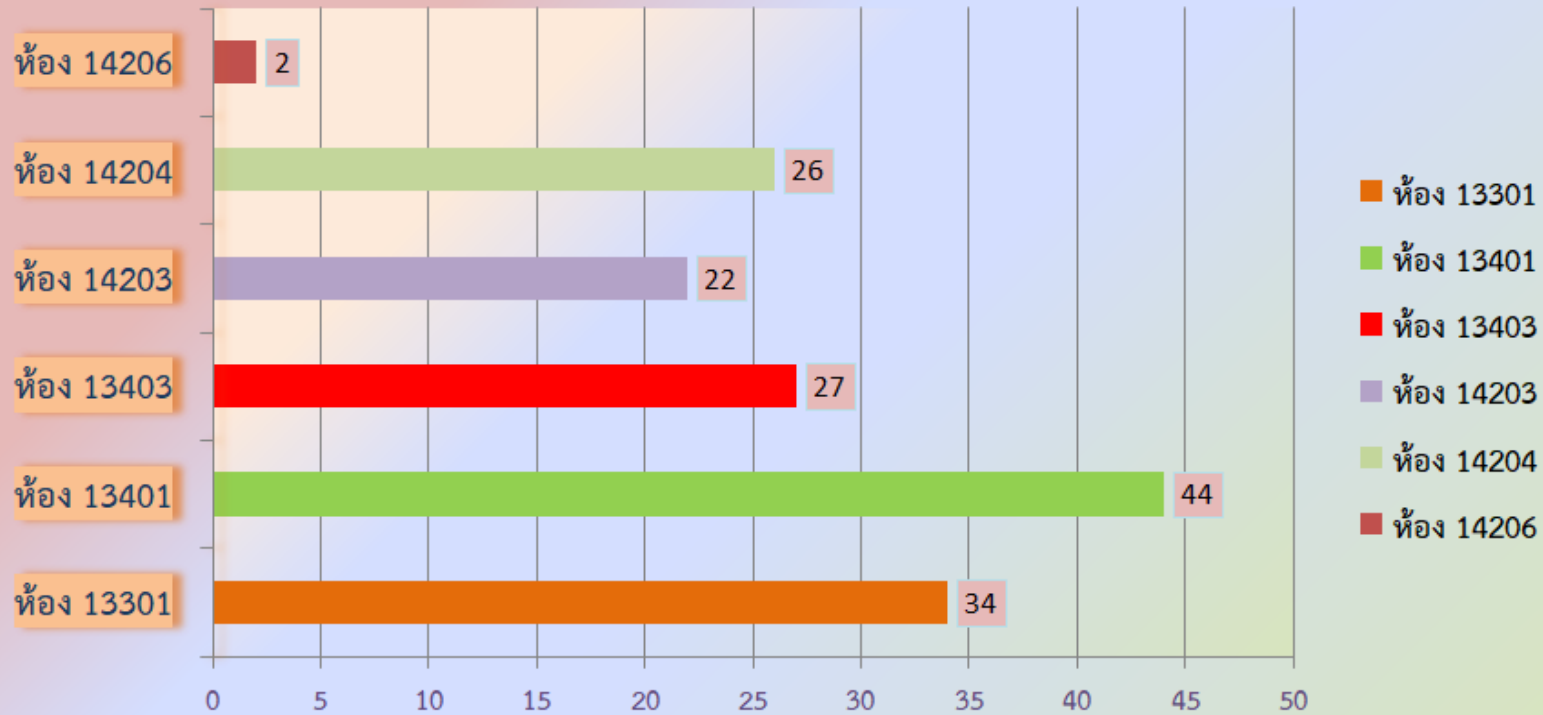

ข้อมูลการขอใช้เดือนกุมภาพันธ์ 2566