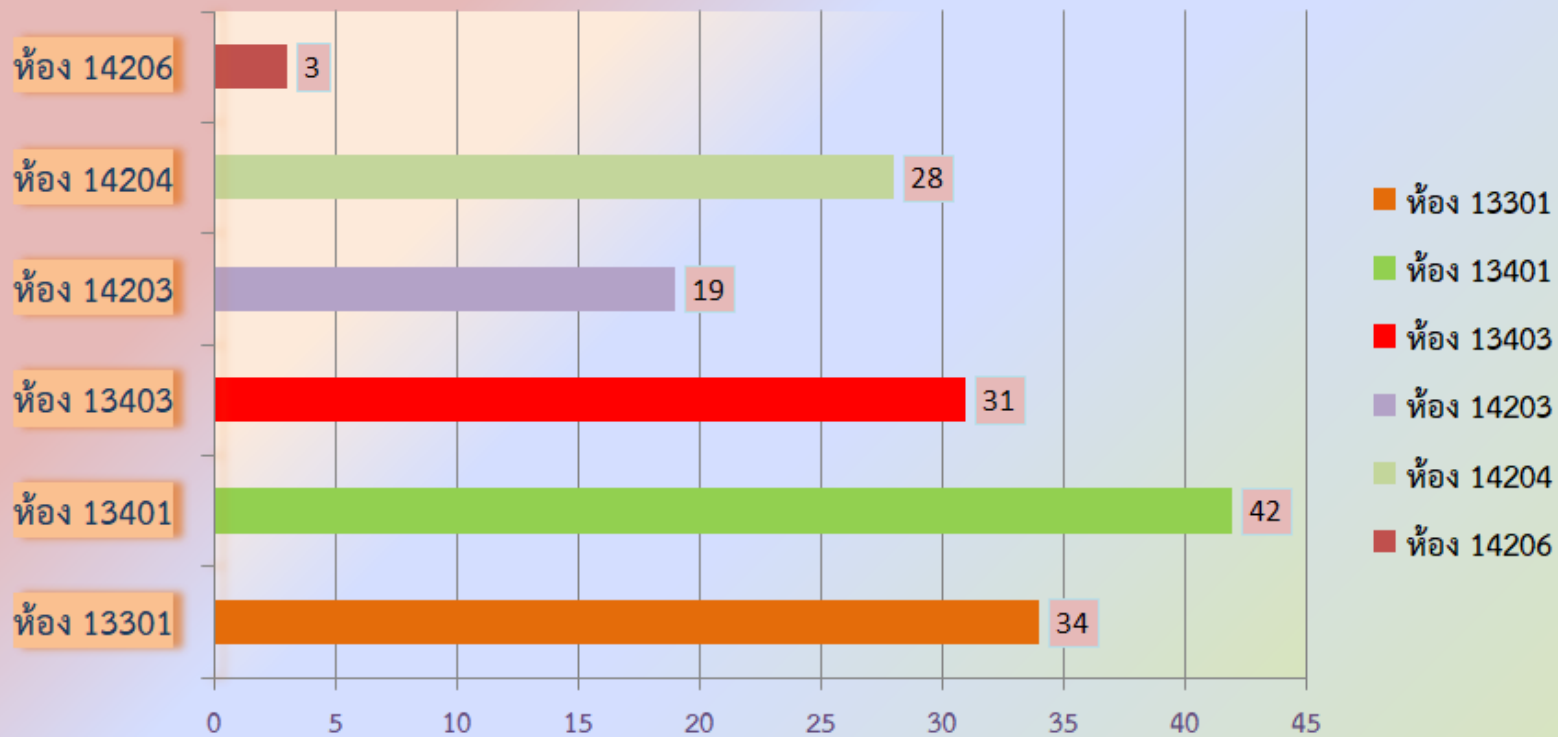

สรุปข้อมูลการใช้ห้องเรียนสอนออนไลน์/ห้องประชุม/ห้องปฏิบัติการภาษา คณะศิลปศาสตร์ มหาวิทยาลัยพะเยา ประจำปีงบประมาณ 2566

ข้อมูลการใช้เดือนมกราคม 2566

สรุปข้อมูลการขอใช้ห้องเรียนสอนออนไลน์/ห้องประชุม/ห้องปฏิบัติการภาษา