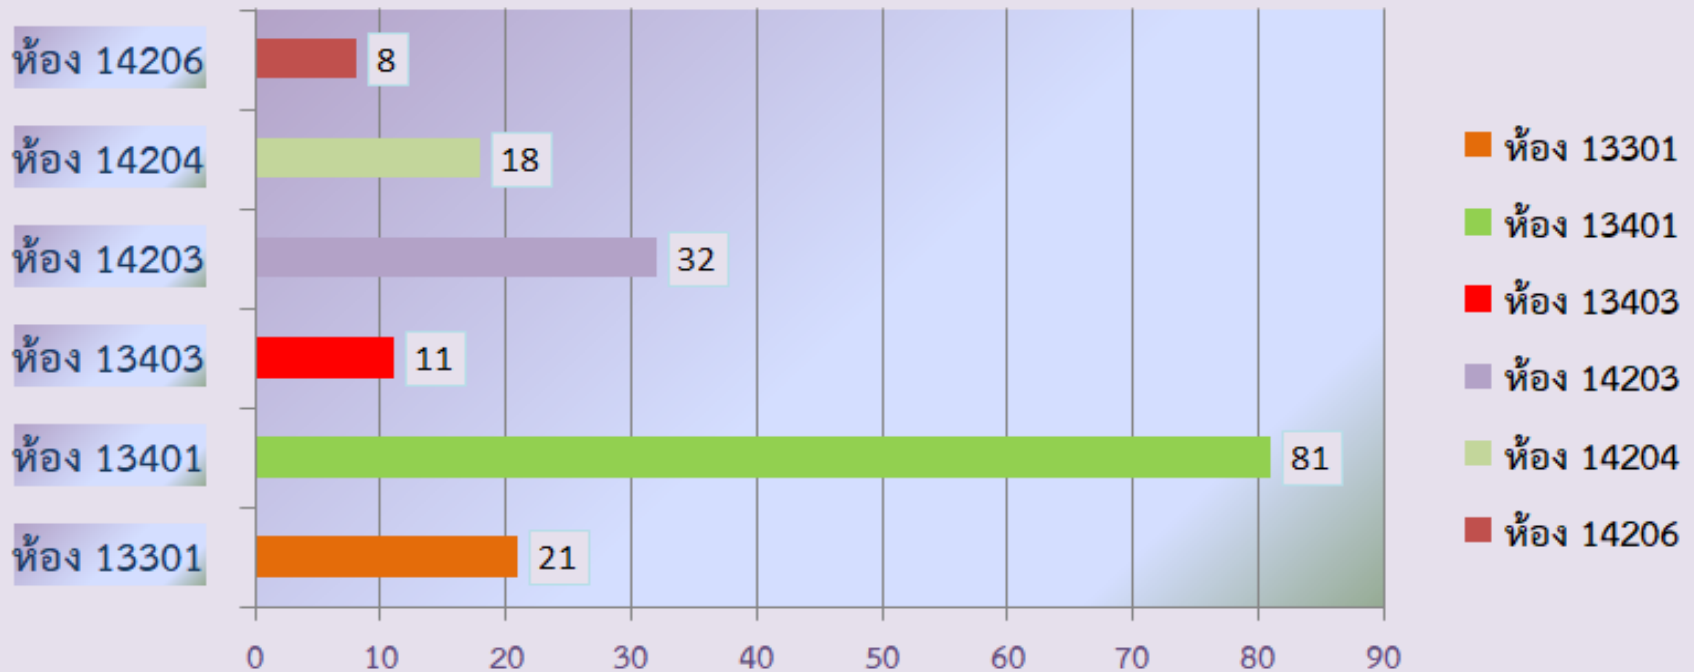

สรุปข้อมูลการขอใช้ห้องเรียนสอนออนไลน์/ห้องประชุม/ห้องปฏิบัติการภาษา คณะศิลปศาสตร์ มหาวิทยาลัยพะเยา ประจำปีงบประมาณ 2566

ข้อมูลการขอใช้เดือนตุลาคม 2565

สรุปข้อมูลการใช้ห้องเรียนสอนออนไลน์/ห้องประชุม/ห้องปฏิบัติการภาษา