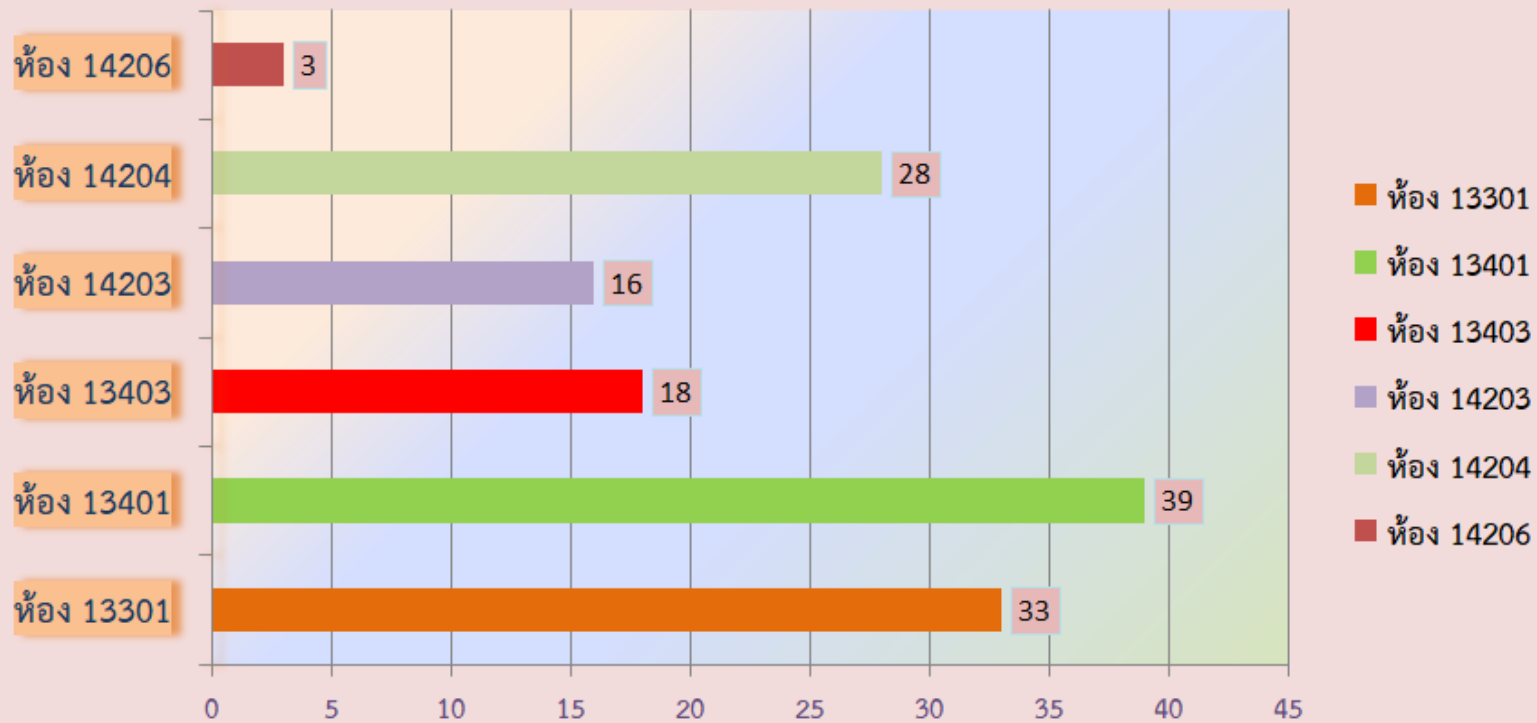

สรุปข้อมูลการใช้ห้องเรียนสอนออนไลน์/ห้องประชุม/ห้องปฏิบัติการภาษา

คณะศิลปศาสตร์ มหาวิทยาลัยพะเยา

ประจำปีงบประมาณ 2566