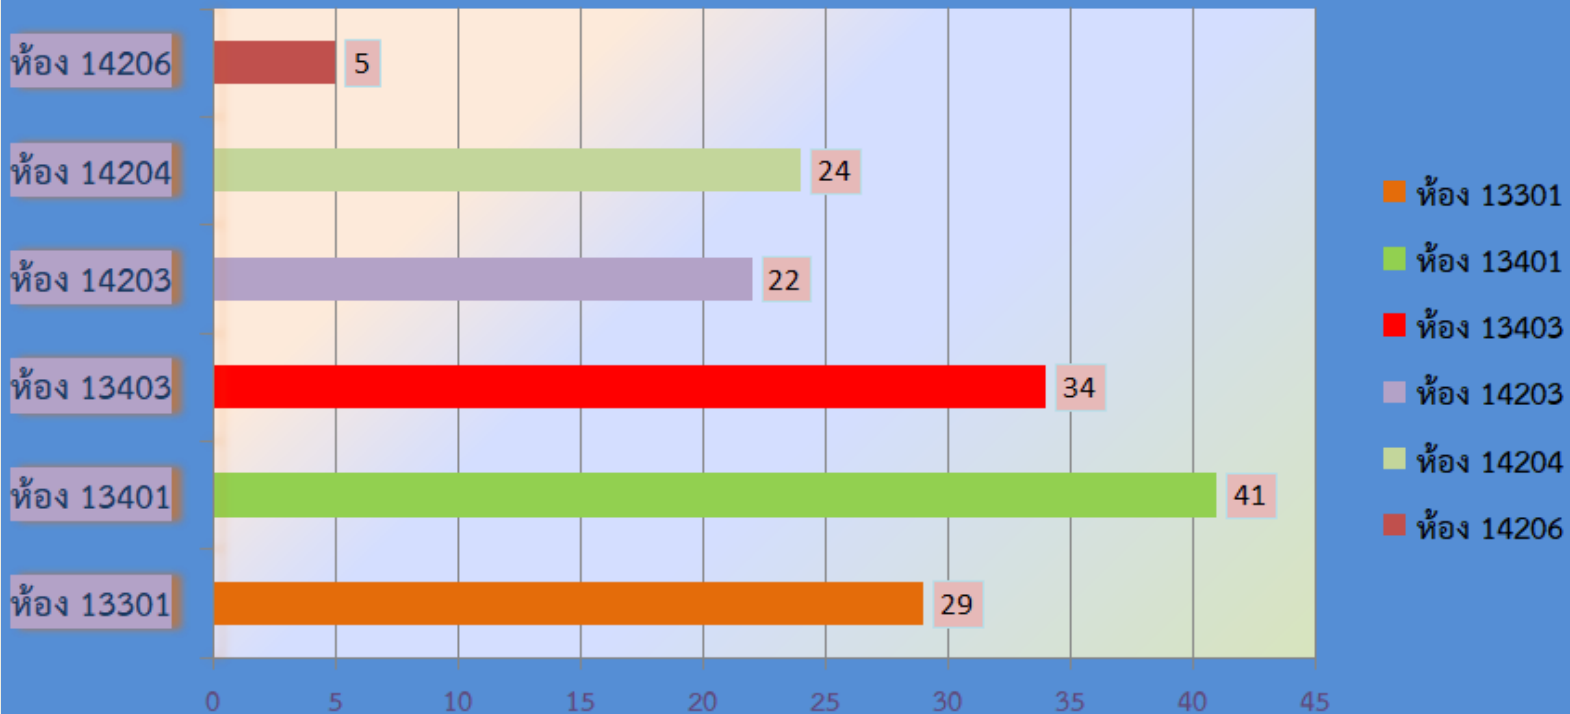

คณะศิลปศาสตร์ มหาวิทยาลัยพะเยา

ประจำปีงบประมาณ 2566

ข้อมูลการใช้เดือนพฤษภาคม 2566

สรุปข้อมูลการขอใช้ห้องเรียนสอนออนไลน์/ห้องประชุม/ห้องปฏิบัติการภาษา

คณะศิลปศาสตร์ มหาวิทยาลัยพะเยา

ประจำปีงบประมาณ 2566

ข้อมูลการขอใช้เดือนมิถุนายน 2566

สรุปข้อมูลการใช้ห้องเรียนสอนออนไลน์/ห้องประชุม/ห้องปฏิบัติการภาษา

คณะศิลปศาสตร์ มหาวิทยาลัยพะเยา

ประจำปีงบประมาณ 2566

ข้อมูลการใช้เดือนกรกฎาคม 2566

สรุปข้อมูลการใช้ห้องเรียนสอนออนไลน์/ห้องประชุม/ห้องปฏิบัติการภาษา