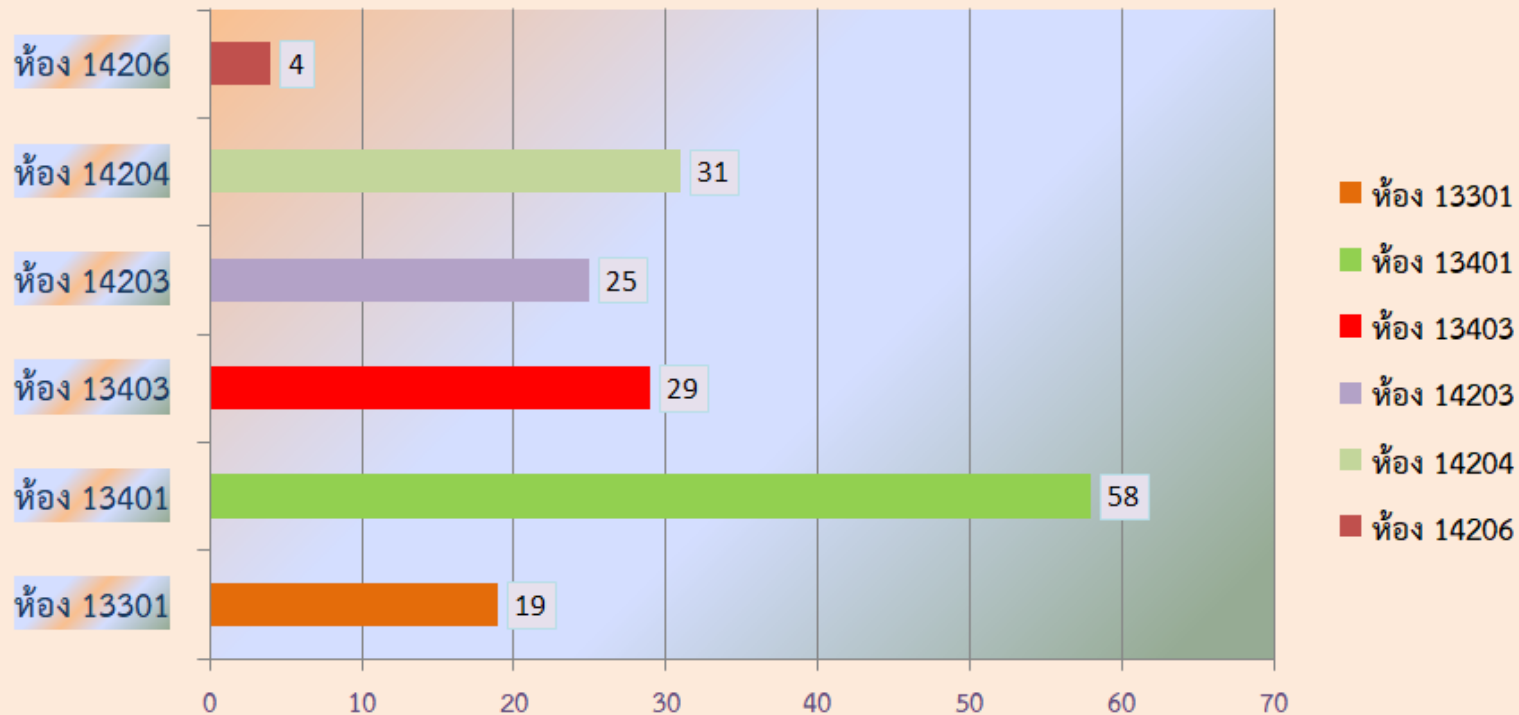

สรุปข้อมูลการใช้ห้องเรียนสอนออนไลน์/ห้องประชุม/ห้องปฏิบัติการภาษา

คณะศิลปศาสตร์ มหาวิทยาลัยพะเยา

ประจำปีงบประมาณ 2566