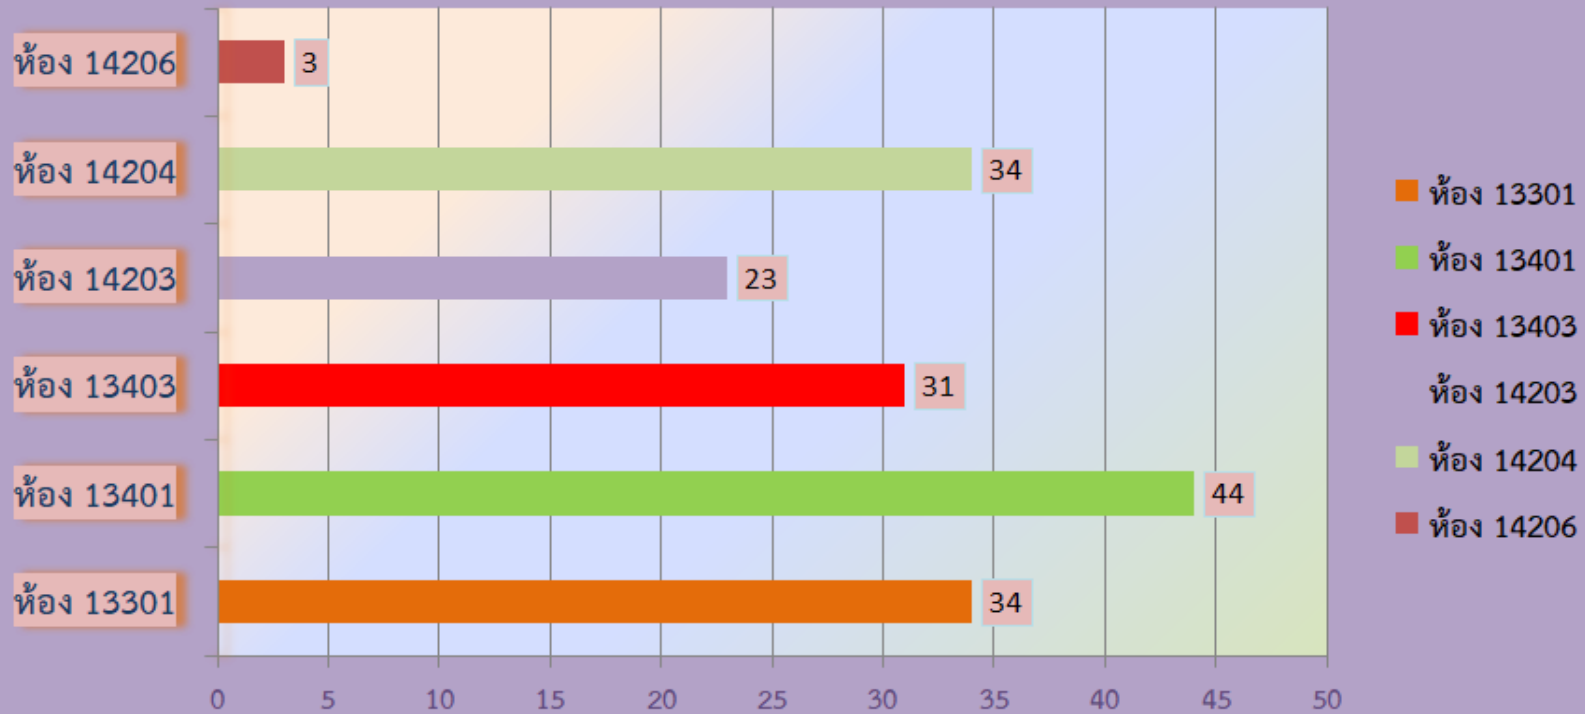

สรุปข้อมูลการใช้ห้องเรียนสอนออนไลน์/ห้องประชุม/ห้องปฏิบัติการภาษา

คณะศิลปศาสตร์ มหาวิทยาลัยพะเยา

ประจำปีงบประมาณ 2566

ข้อมูลการใช้เดือนกรกฎาคม 2566

สรุปข้อมูลการใช้ห้องเรียนสอนออนไลน์/ห้องประชุม/ห้องปฏิบัติการภาษา

คณะศิลปศาสตร์ มหาวิทยาลัยพะเยา

ประจำปีงบประมาณ 2566

ข้อมูลการใช้เดือนสิงหาคม 2566

สรุปข้อมูลการใช้ห้องเรียนสอนออนไลน์/ห้องประชุม/ห้องปฏิบัติการภาษา

คณะศิลปศาสตร์ มหาวิทยาลัยพะเยา

ประจำปีงบประมาณ 2566

ข้อมูลการใช้เดือนกันยายน 2566