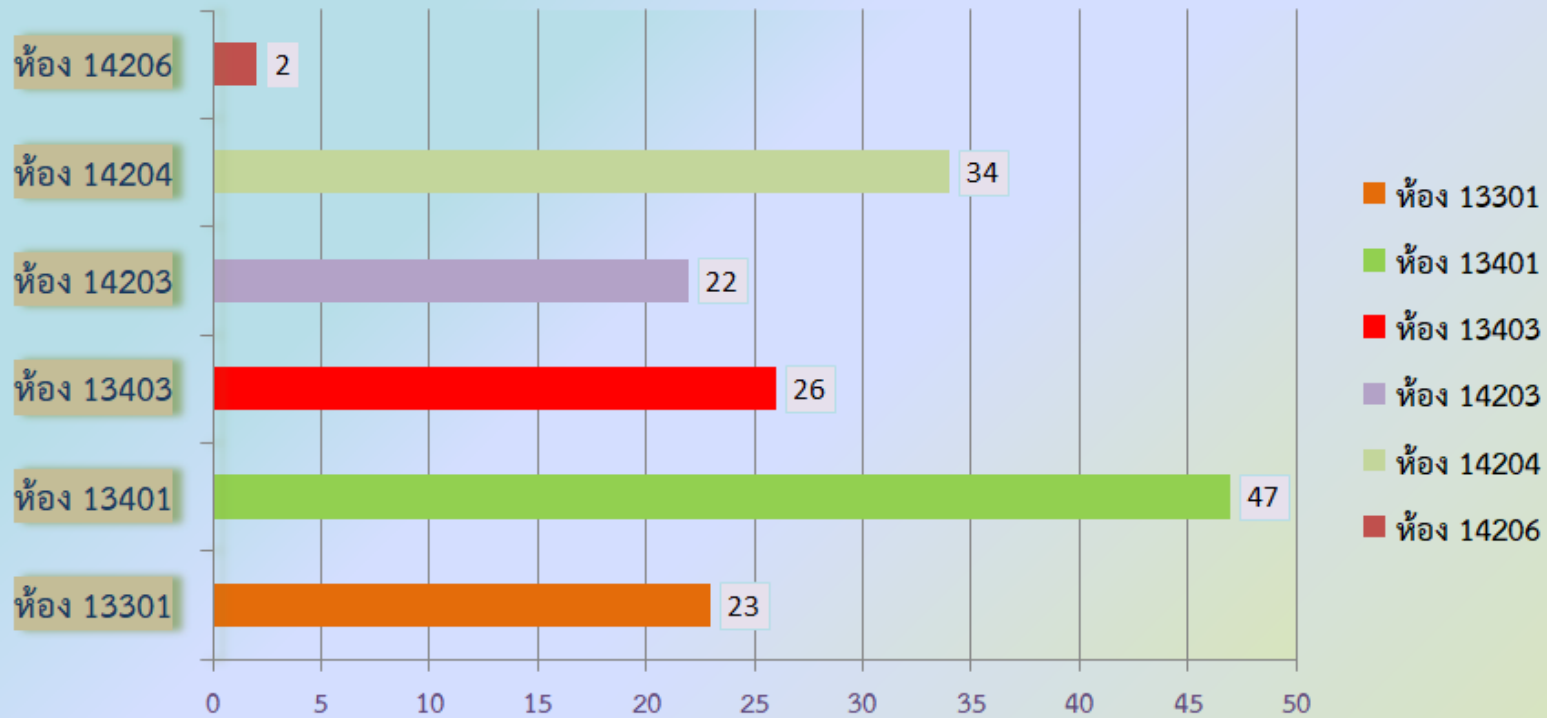

สรุปข้อมูลการใช้ห้องเรียนสอนออนไลน์/ห้องประชุม/ห้องปฏิบัติการภาษา คณะศิลปศาสตร์ มหาวิทยาลัยพะเยา ประจำปีงบประมาณ 2566

ข้อมูลการใช้เดือนมกราคม 2566

สรุปข้อมูลการขอใช้ห้องเรียนสอนออนไลน์/ห้องประชุม/ห้องปฏิบัติการภาษา