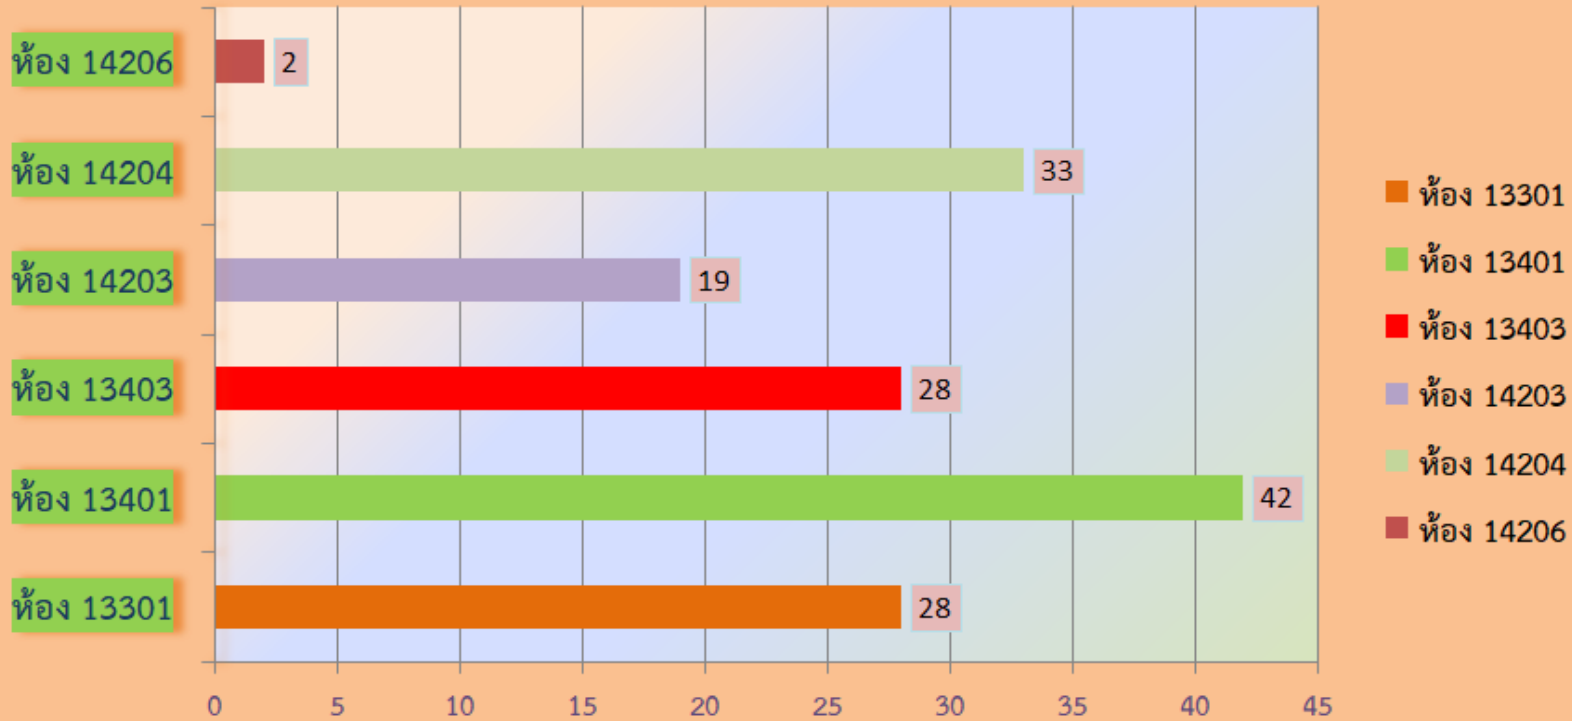

คณะศิลปศาสตร์ มหาวิทยาลัยพะเยา

ประจำปีงบประมาณ 2566

ข้อมูลการใช้เดือนพฤษภาคม 2566

สรุปข้อมูลการขอใช้ห้องเรียนสอนออนไลน์/ห้องประชุม/ห้องปฏิบัติการภาษา

คณะศิลปศาสตร์ มหาวิทยาลัยพะเยา

ประจำปีงบประมาณ 2566

ข้อมูลการขอใช้เดือนมิถุนายน 2566

สรุปข้อมูลการใช้ห้องเรียนสอนออนไลน์/ห้องประชุม/ห้องปฏิบัติการภาษา

คณะศิลปศาสตร์ มหาวิทยาลัยพะเยา

ประจำปีงบประมาณ 2566

ข้อมูลการใช้เดือนกรกฎาคม 2566

สรุปข้อมูลการใช้ห้องเรียนสอนออนไลน์/ห้องประชุม/ห้องปฏิบัติการภาษา