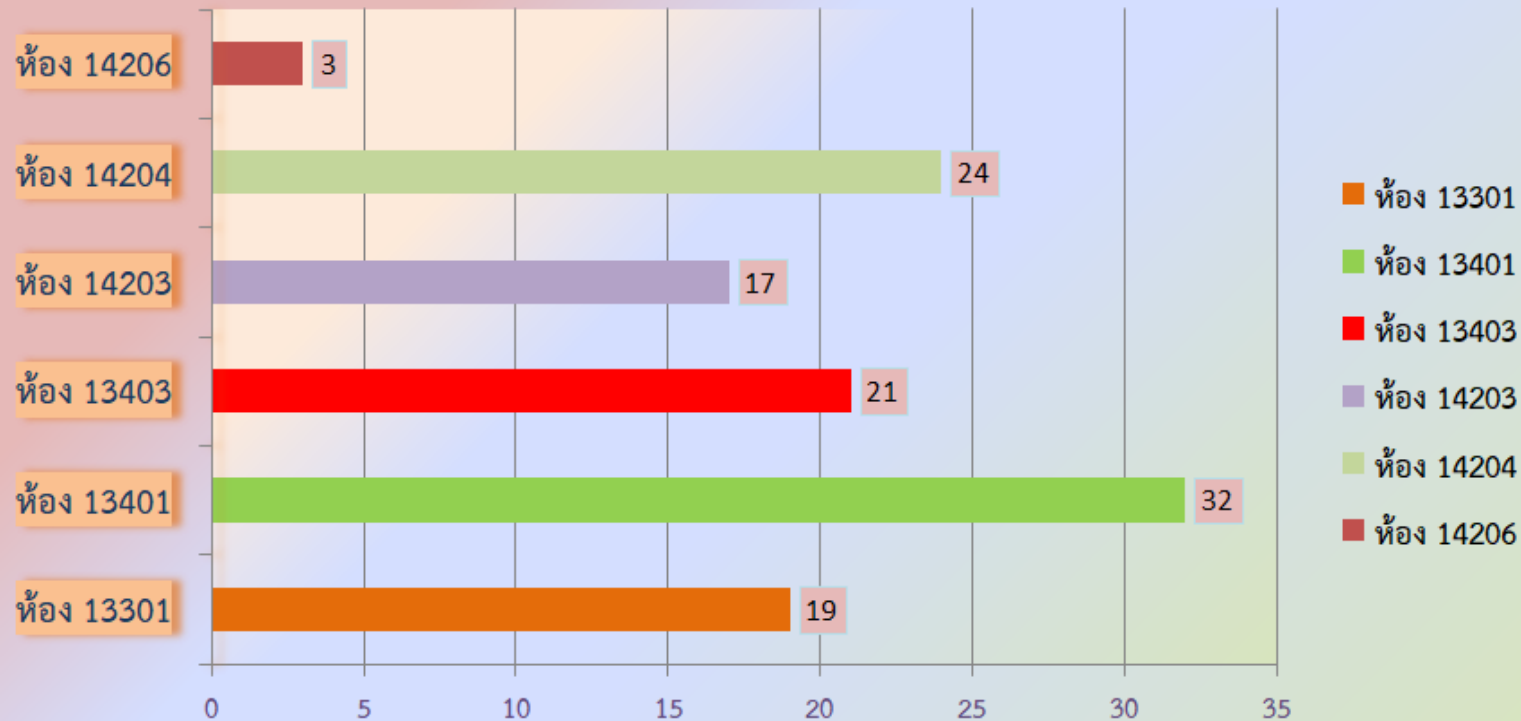

คณะศิลปศาสตร์ มหาวิทยาลัยพะเยา

ประจำปีงบประมาณ 2566

ข้อมูลการขอใช้เดือนกุมภาพันธ์ 2566

สรุปข้อมูลการขอใช้ห้องเรียนสอนออนไลน์/ห้องประชุม/ห้องปฏิบัติการภาษา

คณะศิลปศาสตร์ มหาวิทยาลัยพะเยา

ประจำปีงบประมาณ 2566

ข้อมูลการขอใช้เดือนมีนาคม 2566

สรุปข้อมูลการใช้ห้องเรียนสอนออนไลน์/ห้องประชุม/ห้องปฏิบัติการภาษา

คณะศิลปศาสตร์ มหาวิทยาลัยพะเยา

ประจำปีงบประมาณ 2566

ข้อมูลการใช้เดือนเมษายน 2566

สรุปข้อมูลการใช้ห้องเรียนสอนออนไลน์/ห้องประชุม/ห้องปฏิบัติการภาษา