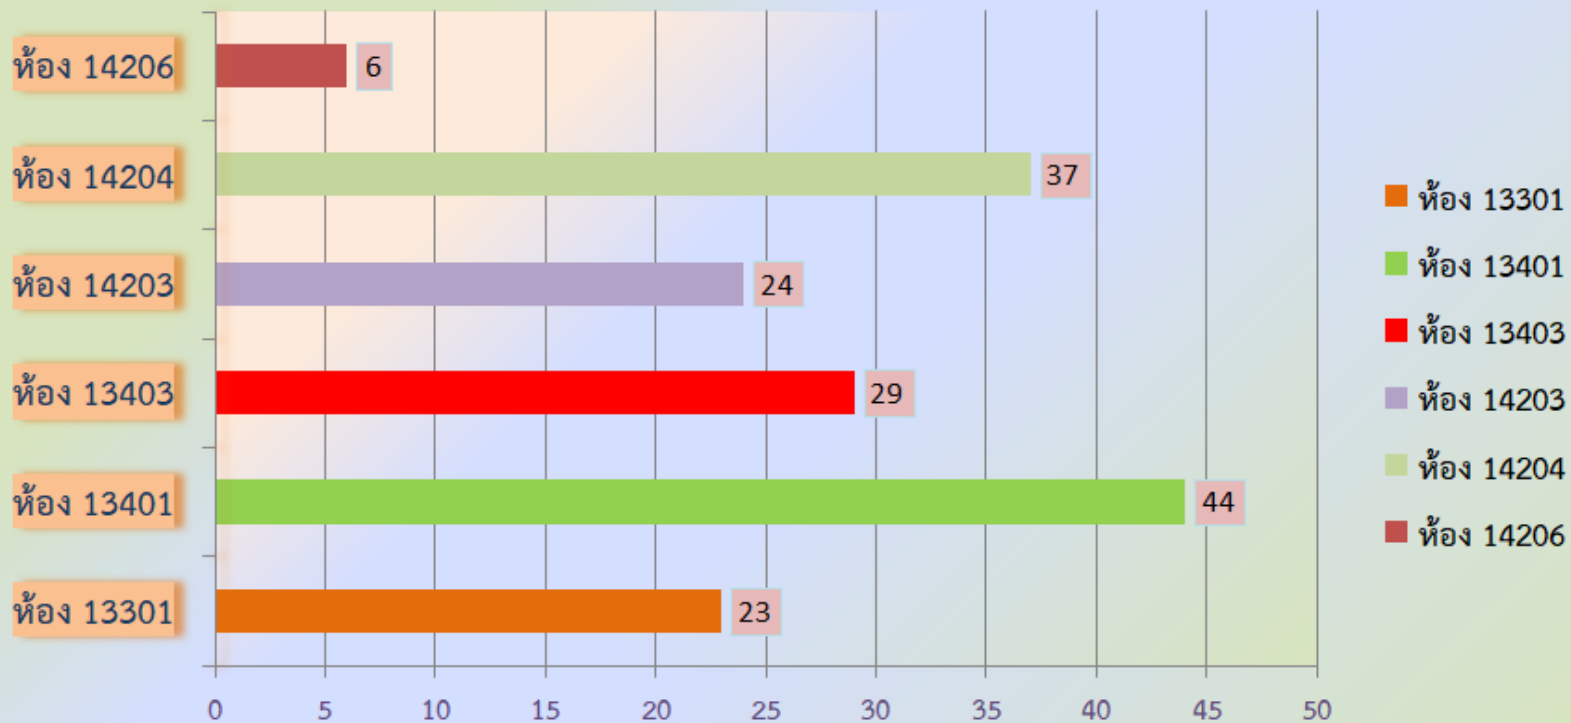

ข้อมูลการขอใช้เดือนมีนาคม 2566

สรุปข้อมูลการใช้ห้องเรียนสอนออนไลน์/ห้องประชุม/ห้องปฏิบัติการภาษา

คณะศิลปศาสตร์ มหาวิทยาลัยพะเยา

ประจำปีงบประมาณ 2566

ข้อมูลการใช้เดือนเมษายน 2566

สรุปข้อมูลการใช้ห้องเรียนสอนออนไลน์/ห้องประชุม/ห้องปฏิบัติการภาษา