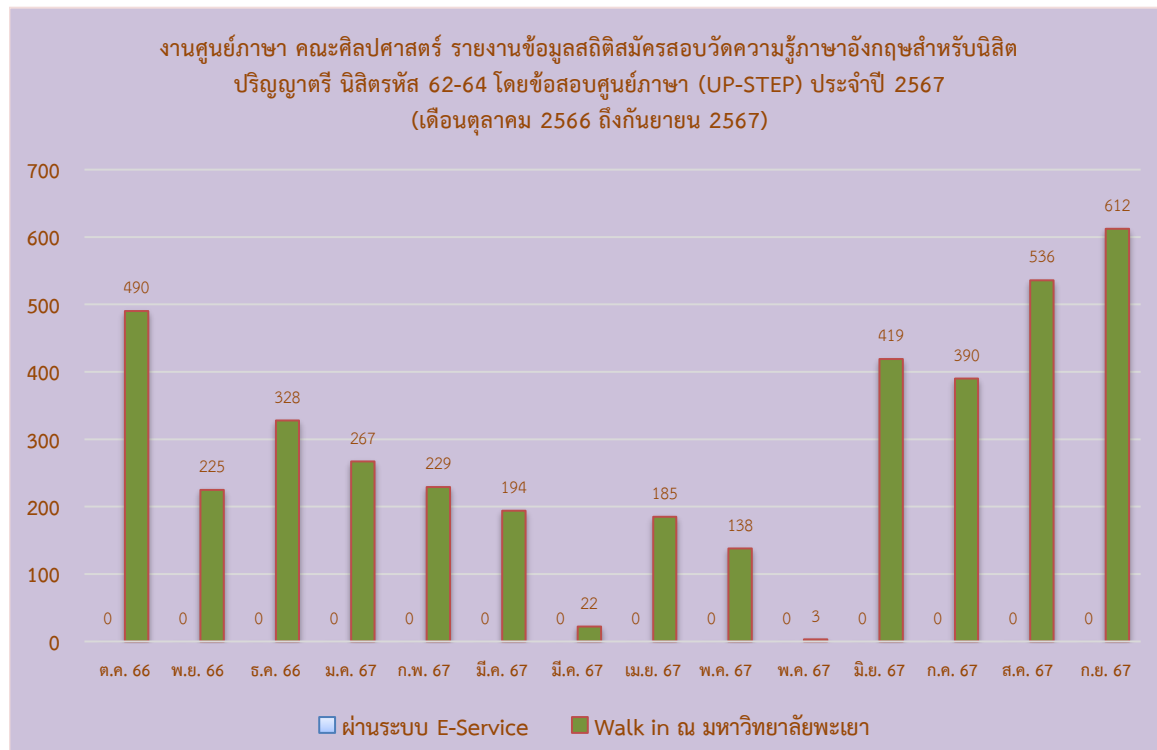

งานศูนย์ภาษา คณะศิลปศาสตร์ รายงานข้อมูลสถิติสมัครสอบวัดความรู้ภาษาอังกฤษ สำหรับนิสิต
ปริญญาตรี นิสิตรหัส 62-64 โดยข้อสอบศูนย์ภาษา (UP-STEP) ประจำปี 2567
(เดือนตุลาคม 2566 ถึงกันยายน 2567)

เดือน/ปี	ผ่านระบบ E-Service	Walk in ณ มหาวิทยาลัยพะเยา
ต.ค. 66	0	490
พ.ย. 66	0	225
ธ.ค. 66	0	328
ม.ค. 67	0	267
ก.พ. 67	0	229
มี.ค. 67	0	194
มี.ค. 67	0	22
เม.ย. 67	0	185
พ.ค. 67	0	138
พ.ค. 67	0	3
มิ.ย. 67	0	419
ก.ค. 67	0	390
ส.ค. 67	0	536
ก.ย. 67	0	612
รวม	0	4,038

งานศูนย์ภาษา คณะศิลปศาสตร์ สถิติการให้บริการสอบวัดความรู้ภาษาอังกฤษ สำหรับนิสิตปริญญาตรี นิสิตรหัส 62-64 โดยข้อสอบศูนย์ภาษา (UP-STEP) ณ มหาวิทยาลัยพะเยา เดือนตุลาคม 2566 ถึงกันยายน 2567

เดือน/ปี	ผ่านระบบ E-Service	Walk in ณ มหาวิทยาลัยพะเยา
ต.ค. 66	0	458
พ.ย. 66	0	216
ธ.ค. 66	0	312
ม.ค. 67	0	246
ก.พ. 67	0	218
มี.ค. 67	0	172
มี.ค. 67	0	22
เม.ย. 67	0	164
พ.ค. 67	0	127
พ.ค. 67	0	3
มิ.ย. 67	0	387
ก.ค. 67	0	370
ส.ค. 67	0	500
ก.ย. 67	0	576
รวม	0	3,771