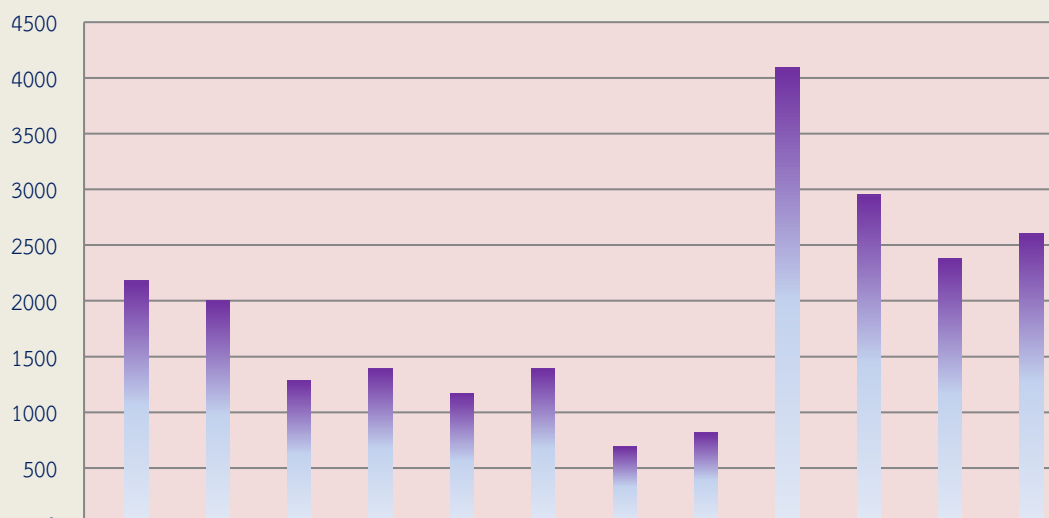

การจัดสอบวัดความรู้ภาษาอังกฤษ สำหรับนิสิตปริญญาตรี โดยโปรแกรมสำเร็จรูป ประจำปี 2567

ระหว่างเดือน ตุลาคม 2566 - กันยายน 2567

	ผ่านระบบ E-Service	Walk in ณ ม.พะเยา
ตุลาคม 66	0	2,180
พฤศจิกายน 67	0	2,004
ธันวาคม	0	1,288
มกราคม	0	1,390
กุมภาพันธ์	0	1,170
มีนาคม	0	1,391
เมษายน	0	692
พฤษภาคม	0	816
มิถุนายน	0	4,090
กรกฎาคม	0	2,950
สิงหาคม	0	2,379
กันยายน	0	2,600
รวม	0	22,950

งานศูนย์ภาษา คณะศิลปศาสตร์ รายงานข้อมูลสถิติการจัดสอบวัดความรู้
ภาษาอังกฤษ สำหรับนิสิตปริญญาตรี โดยโปรแกรมสำเร็จรูป ประจำปี 2567
(เดือนตุลาคม 2566 ถึงกันยายน 2567)

ผ่านระบบ E-Service	0	0	0	0	0	0	0	0	0	0	0	0
Walk in ณ ม.พะเยา	2,180	2,004	1,288	1,390	1,170	1,391	692	816	4,090	2,950	2,379	2,600