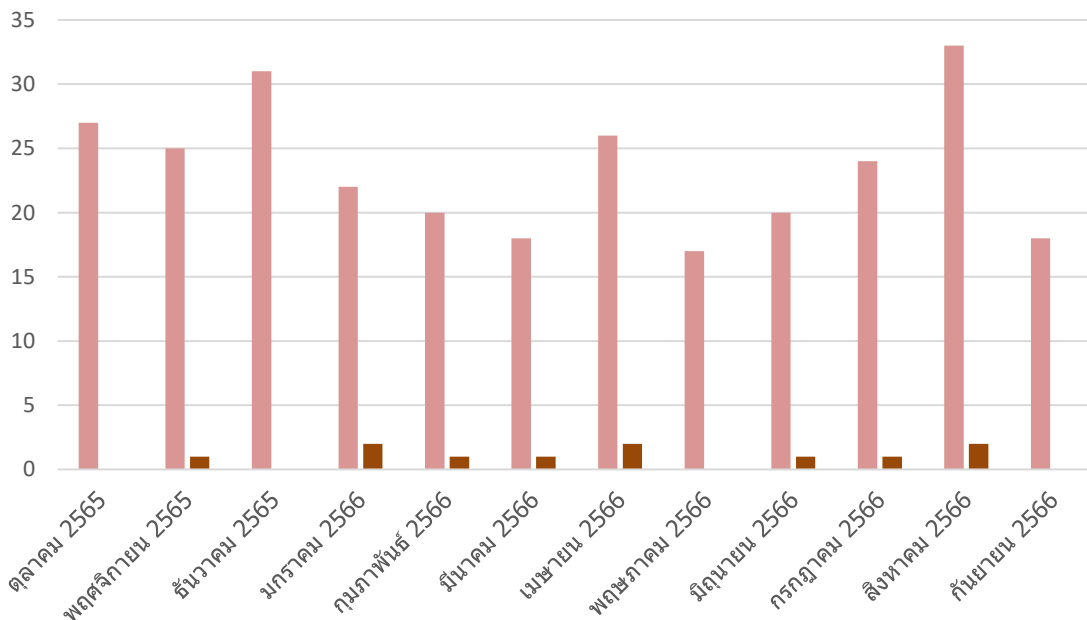

รายงานข้อมูลสถิติการให้บริการ คณะศิลปศาสตร์ งานยานพาหนะ

ประจำปีงบประมาณ พ.ศ. 2566

เดือน	การให้บริการ	
	จุดให้บริการ Walk-in (จำนวนคน)	E-Service (จำนวนคน)
ตุลาคม 2565	27	0
พฤศจิกายน 2565	25	1
ธันวาคม 2565	31	0
มกราคม 2566	22	2
กุมภาพันธ์ 2566	20	1
มีนาคม 2566	18	1
เมษายน 2566	26	2
พฤษภาคม 2566	17	0
มิถุนายน 2566	20	1
กรกฎาคม 2566	24	1
สิงหาคม 2566	33	2
กันยายน 2566	18	0
รวมจำนวนทั้งสิ้น	281	11

ข้อมูลสถิติการให้บริการ คณะศิลปศาสตร์ งานยานพาหนะ
ประจำปีงบประมาณ พ.ศ. 2566

- รายงานข้อมูลสถิติการให้บริการ คณะศิลปศาสตร์ งานยานพาหนะ ประจำปีงบประมาณ พ.ศ. 2566 การให้บริการ จุดให้บริการ Walk-in (จำนวนคน)
- รายงานข้อมูลสถิติการให้บริการ คณะศิลปศาสตร์ งานยานพาหนะ ประจำปีงบประมาณ พ.ศ. 2566 การให้บริการ E-Service (จำนวนคน)