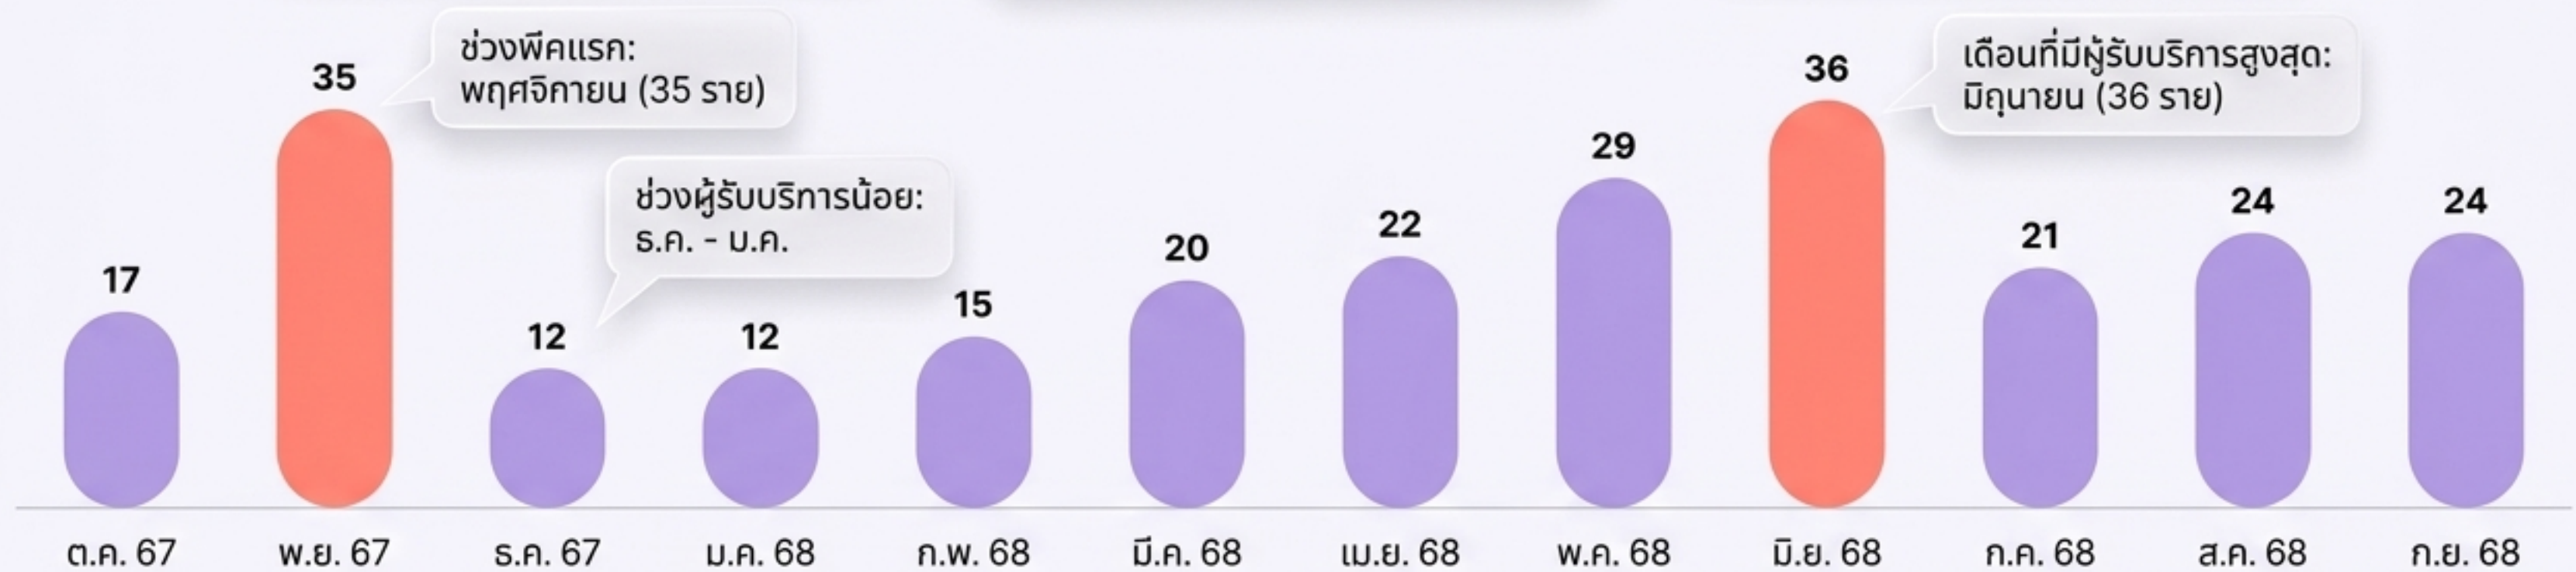

สรุปข้อมูลสถิติการรับบริการสอบวัดความรู้ภาษาอังกฤษ ระดับบัณฑิตศึกษา ประจำปี 2568

งานศูนย์ภาษา คณะศิลปศาสตร์ (ตุลาคม 2567 – กันยายน 2568)

Walk in ณ มหาวิทยาลัยพะเยา
267 ราย (100%)

รวมจำนวนทั้งสิ้น
267 ราย

ผ่านระบบ E-Service
0 ราย (0%)

รูปแบบการรับบริการ	ต.ค. 67	พ.ย. 67	ธ.ค. 67	ม.ค. 68	ก.พ. 68	มี.ค. 68	เม.ย. 68	พ.ค. 68	มิ.ย. 68	ก.ค. 68	ส.ค. 68	ก.ย. 68	รวมทั้งสิ้น
Walk in	17	35	12	12	15	20	22	29	36	21	24	24	267
E-Service	0	0	0	0	0	0	0	0	0	0	0	0	0