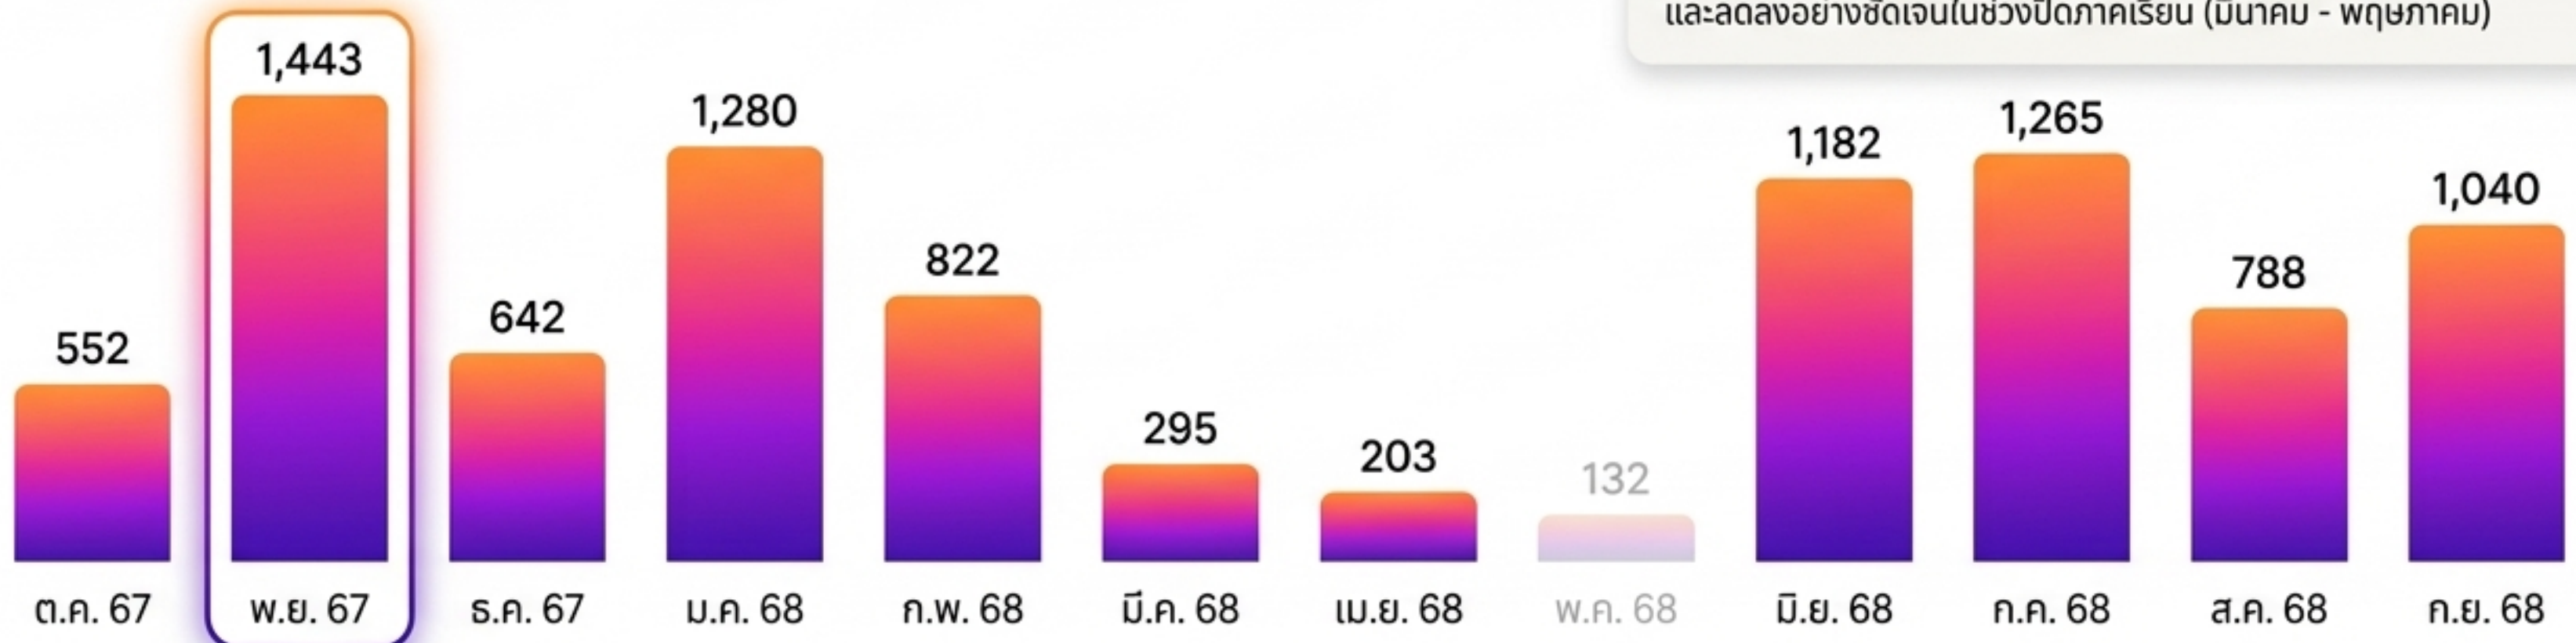

สรุปสถิติผู้เข้าใช้บริการห้องศูนย์ภาษา คณะศิลปศาสตร์

มหาวิทยาลัยพะเยา ประจำปี 2568 (ตุลาคม 2567 - กันยายน 2568)

ยอดผู้เข้าใช้บริการสะสมทั้งปี

9,644 คน

เข้าใช้บริการ ณ ม.พะเยา (Walk-in) 100%

ผ่านระบบ E-Service

0 คน

ไม่มีการเข้าใช้งานผ่านระบบออนไลน์ในปีนี้

แนวโน้มการเข้าใช้บริการรายเดือน (จำนวนคน)

↗ เดือนที่ผู้ใช้บริการสูงสุด: พฤศจิกายน 2567 (1,443 คน)
และ กรกฎาคม 2568 (1,265 คน)

↘ เดือนที่ผู้ใ้บริการต่ำสุด: พฤษภาคม 2568 (132 คน)

สถิติแสดงให้เห็นถึงความหนาแน่นในช่วงเปิดภาคการศึกษา
และลดลงอย่างชัดเจนในช่วงปิดภาคเรียน (มีนาคม - พฤษภาคม)

งานศูนย์ภาษา คณะศิลปศาสตร์ ข้อมูลสถิติผู้ใช้บริการห้องศูนย์ภาษา คณะศิลปศาสตร์ ประจำปี
2568 (เดือนตุลาคม 2567-กันยายน 2568)